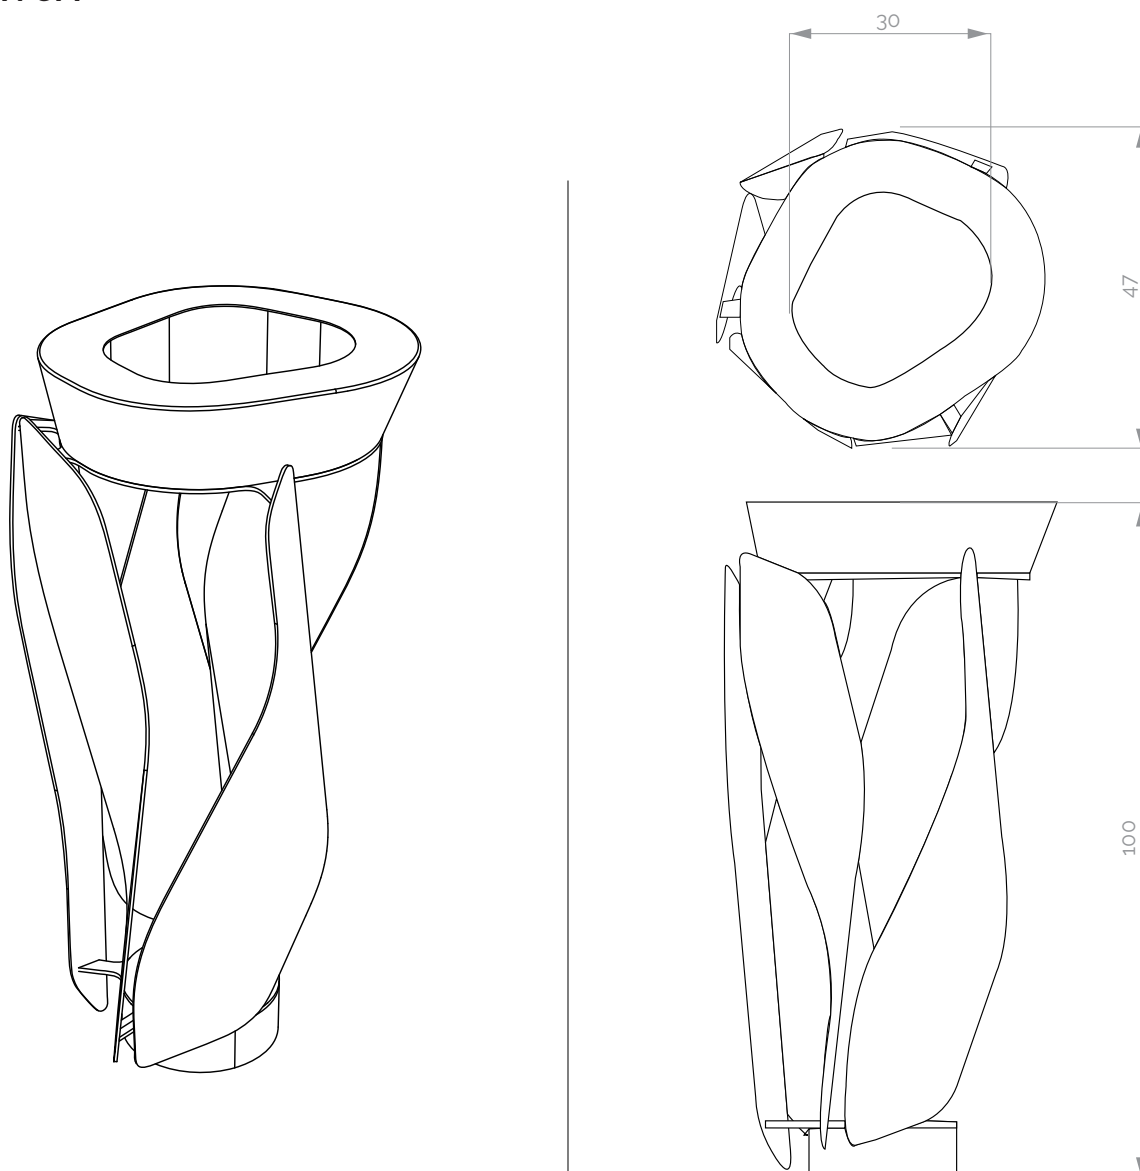

# CORBEILLE LIF

PRODUIT CONÇU ET FABRIQUÉ EN FRANCE AVEC AMOUR

CORBEILLE LIF. COMME FROISSÉ, LIF PROPOSE UNE ARCHITECTURE DÉSTRUCTURÉE QUI OFFRE AUTANT DE PROFILS DIFFÉRENTS QUE D'ANGLES DE VUE. SCULPTURALE, LIF EMPRUNTE AU LANGAGE DE L'ARCHITECTURE PARAMÉTRIQUE POUR UN MOBILIER FLUIDE, PRESQUE VÉGÉTAL. L'OPTIMISATION DES PROCESS PERMET UN MOBILIER FIABLE ET PERSONNALISABLE AU JUSTE PRIX.

DESIGN : FRANCK MAGNÉ

matières : acier et inox 304L  
épaisseurs : 40/10 (corps) - 20/10 (chapeau)

finitions :  
inox - poli miroir / électro poli / brossé  
acier - peinture époxy

emcombement : 1000 x 470

## COTES EN CM