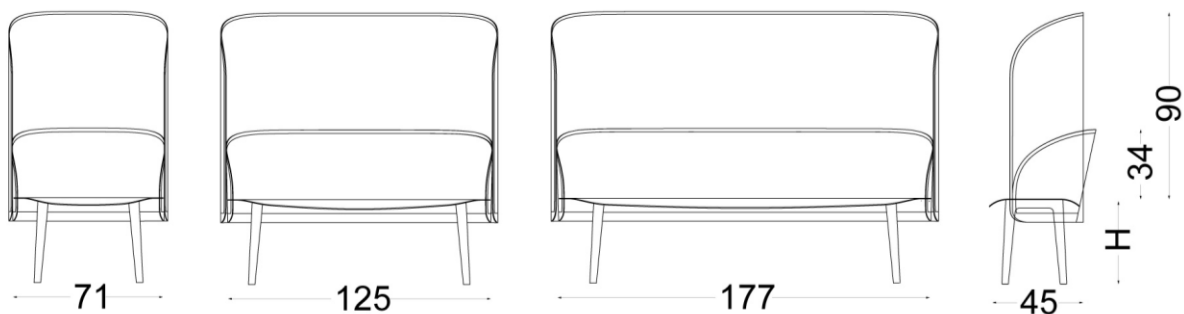

Les assises sont déclinées en 3 longueurs et 3 hauteurs. H30 cm pour les enfants, H40 cm et H50 cm pour offrir plus d'aisance aux personnes qui ont du mal à se relever. Assise en acier, pieds acier pour fixation sur 4 tiges. Motifs de découpe et teintes : voir plus bas.

Design Franck Magné

Mobilier conçu et fabriqué en France avec amour. Objets publics est membre de l'Ameublement Français.

Assises **Croisements**

Les dos. Dossiers enveloppants façon fauteuil cabriolet, en 3 longueurs et alcôves d'intimité déclinées en 3 longueurs. éléments en acier laqué. Motifs de découpe et teintes sur demande.