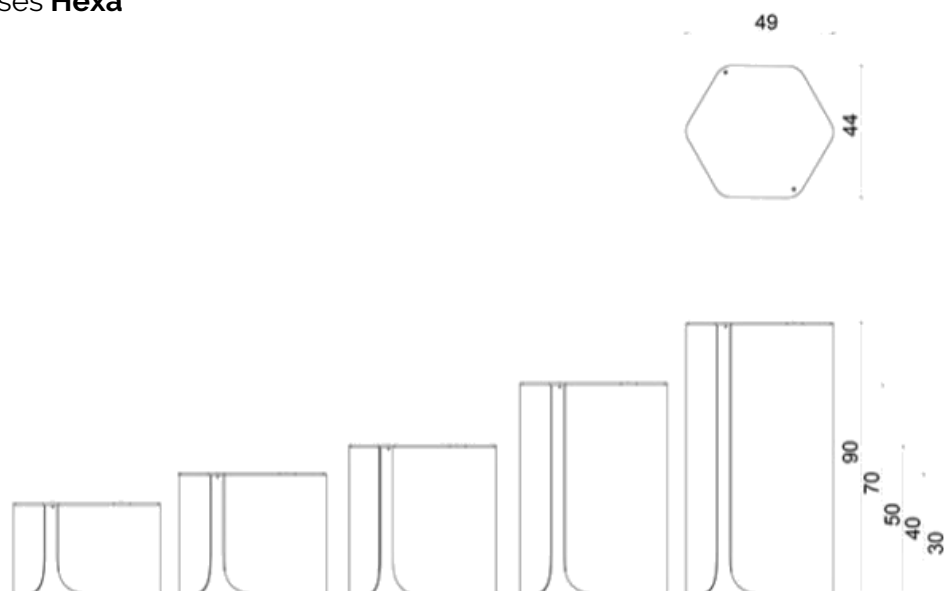

Pose. Hexa peut être disposé en extérieur ou en intérieur. La conception par modules permet une très grande variété de configurations et offre une souplesse d'implantation. Chaque module dispose de 3 pattes de fixation sur tiges filetées en partie basse. Ainsi les fûts peuvent être posés sur chevilles chimiques. La pose des chapeaux se fait dans un second temps par des vis sécurisées, ainsi le dispositif d'ancrage au sol est inaccessible à l'utilisateur. Un kit de fixations au sol et un socle sont disponibles en accessoires. Sur demande la pose peut être assurée par nos soins.

Exploitation. Hexa est réalisée en acier. Robuste, elle est également adaptable à des implantations en bord de mer, en milieux salins en passant sur des grades d'acier inoxydable adaptés. Les versions peintes utilisent des peintures sans solvants de type industrie ou architecture. Elle répond aux contraintes Vigipirates, ainsi qu'aux normes concernant la circulation des personnes à mobilité réduite.