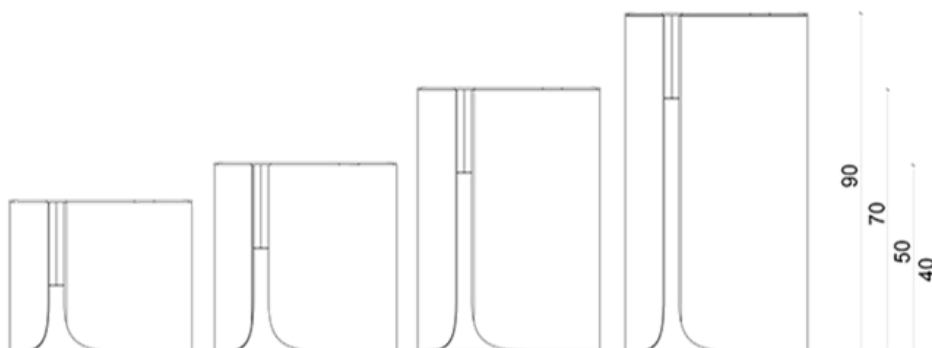

Bac Hexa 40cm

Bac Hexa 50cm

Bac Hexa 70cm

Bac Hexa 90cm

Bac à végétaux **Hexa**. Aussi à l'aise en extérieur qu'en intérieur, Hexa propose de combiner 5 hauteurs de fûts verticaux et 4 types de chapeaux pour offrir à l'espace public ou semi-public une grande variété de fonctions et de configurations.

Le bac à végétaux Hexa est compatible avec 4 hauteurs de fûts à partir de 40cm pour un composition libre.

Collection réalisée en feuilles d'acier, elle est déclinée dans différentes finitions et combinaisons de teintes allant de l'acier inoxydable poli à la feuille d'acier laquée.

Bac à végétaux **Hexa**

Pose. Hexa peut être disposé en extérieur ou en intérieur. La conception par modules permet une très grande variété de configurations et offre une souplesse d'implantation. Chaque module dispose de 3 pattes de fixation sur tiges filetées en partie basse. Ainsi les fûts peuvent être posés sur chevilles chimiques. La pose des chapeaux se fait dans un second temps par des vis sécurisées, ainsi le dispositif d'ancrage au sol est inaccessible à l'utilisateur. Un kit de fixations au sol et un socle sont disponibles en accessoires. Sur demande la pose peut être assurée par nos soins.