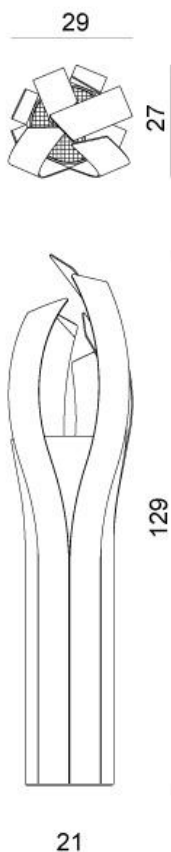

Cendrier **Flamme**. Mobilier sculptural inspiré par l'architecture contemporaine, le cendrier flamme associe une base régulière et une partie supérieure déstructurée. Flamme abrite un cendrier à sable équipé d'une grille de collecte des mégots particulièrement adapté aux lieux de grand passage

cendrier **Flamme**

Pose. Dimensions : hauteur 129 cm, diamètre moyen 28 cm. Flamme peut être posé de trois manières, sur socle posé au sol, sur socle fixé par quatre vis, sur cheville chimique centrale sans socle visible. Un kit de fixations au sol et un socle sont disponibles en accessoires. sur demande, la pose peut être assurée par nos soins.

Exploitation. Facile ! Flamme dispose d'une grille, facilitant la collecte des mégots. A la différence des cendriers à réservoir, celui-ci est très peu sensible à l'obstruction. Flamme est réalisé en acier. robuste, il est également adaptable à des implantations en bord de mer, en milieux salins en passant sur des grades d'acier inoxydable adaptés. Les versions peintes utilisent des peintures sans solvants de type industrie ou architecture.