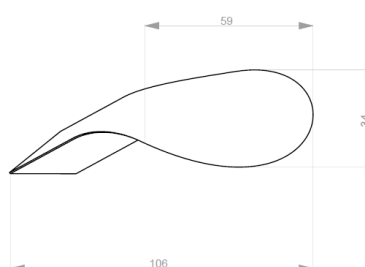

## assises **Herbes folles**

Herbes folles 36

Herbes folles 45

**Matières.** Acier inoxydable 304L / épaisseur 60/10 finition : poli miroir ou acier laqué teinte au choix.

**Pose.** Sur sols béton : fixation directe par 3 chevilles chimiques diamètre m12.  
Sur sols meubles et bitume : disposition des assises sur socle acier laqué epoxy épaisseur 10 mm équipé de 3 trous de fixation m12. Les socles sont réalisables sur mesure en fonction de la disposition des assises.