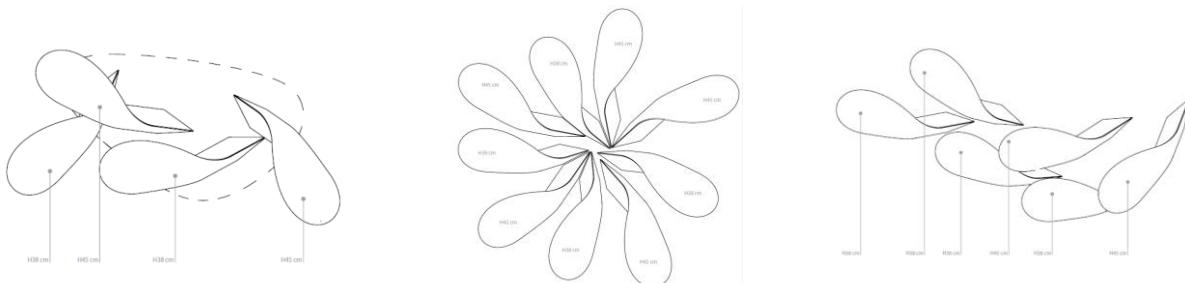

Matières. Acier inoxydable 304L / épaisseur 60/10 finition : poli miroir ou acier laqué teinte au choix.

Pose. Sur sols béton : fixation directe par 3 chevilles chimiques diamètre m12.
Sur sols meubles et bitume : disposition des assises sur socle acier laqué epoxy épaisseur 10 mm équipé de 3 trous de fixation m12. Les socles sont réalisables sur mesure en fonction de la disposition des assises.

Disposition. La disposition des assises est libre. Nous préconisons d'alterner assise haute et assise basse. la disposition est à composer en fonction des lieux d'implantation et des flux.

Suggestions de disposition : ces dispositions permettent un usage très libre des assises en fonction des usagers : les groupes s'installent en vis-à-vis. les personnes seules dos à dos. les assises hautes deviennent des tablettes occasionnelles.