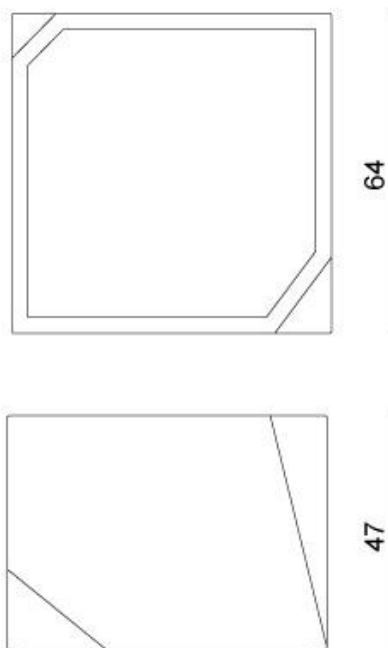

Bac à végétaux **Roche**