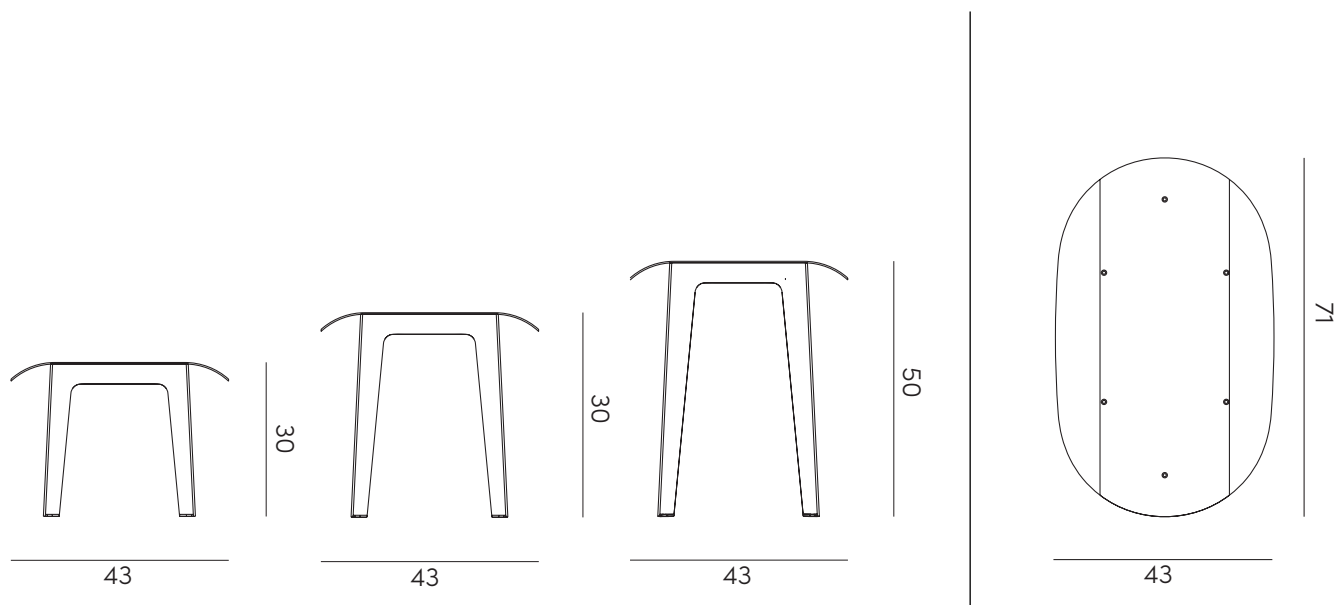

Dimensions en centimètres