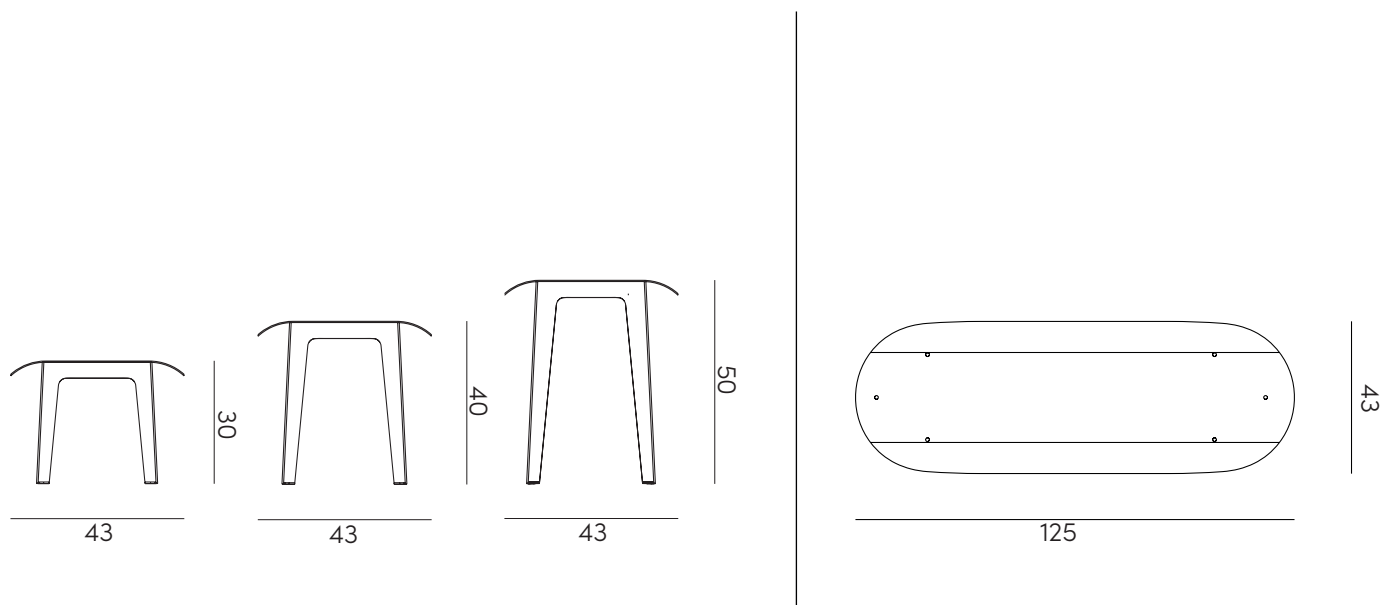

RÉF : AS CRO CRO P 2H40S

- Assise Croisements 2 places h50cm Acier/peinture époxy.

RÉF : AS CRO CRO P 2H50S

Optionnel :

- Assise Croisements 2 places avec motif de découpe.

RÉF : AS CRO CRO AJOA

Dimensions en centimètres