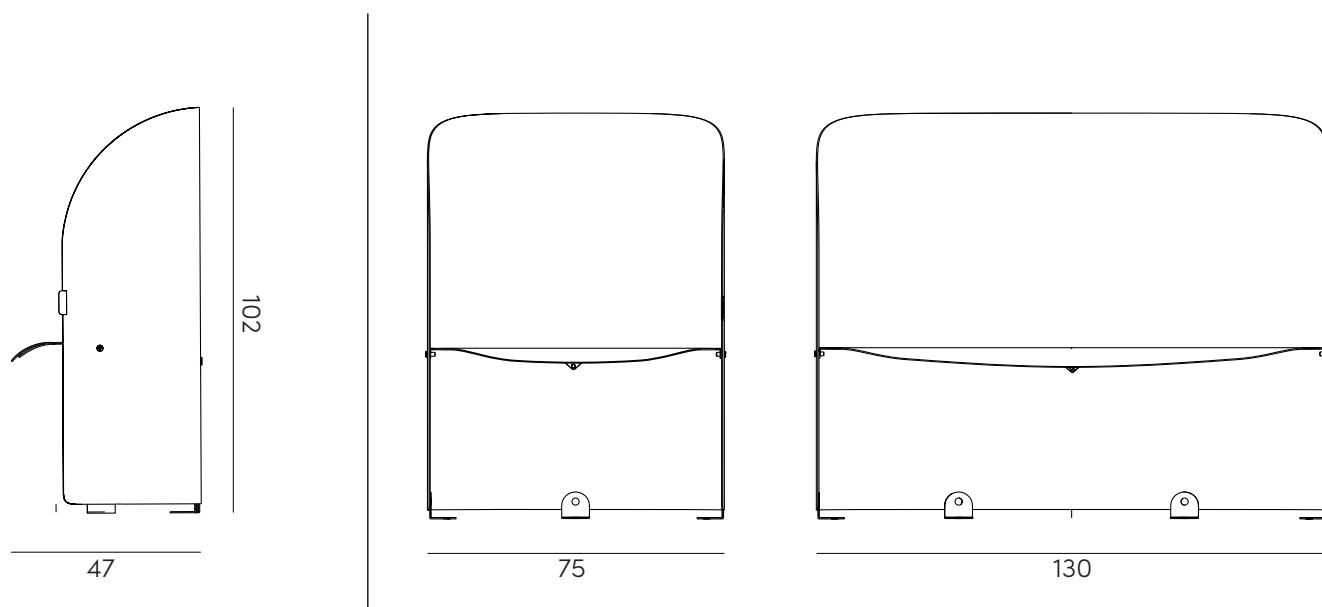

Dimensions en centimètres