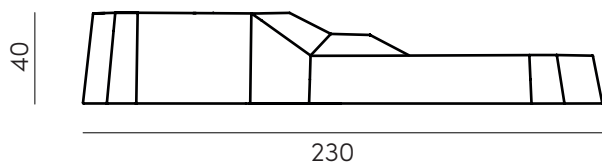

Dimensions en centimètres

Collection Les minéraux

Pour vos commandes merci de préciser :

- Le type de finition souhaitée.
- La quantité.
- La référence produit.
- Le cas échéant la référence du ou des accessoires.

OBJETS PUBLICS vous remercie pour votre confiance.