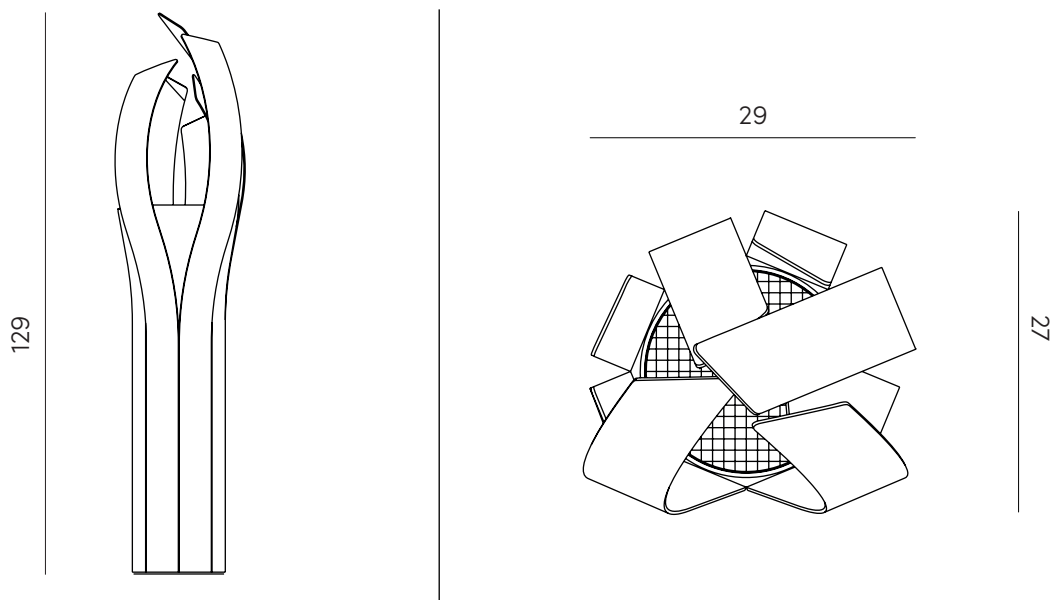

Dimensions en centimètres