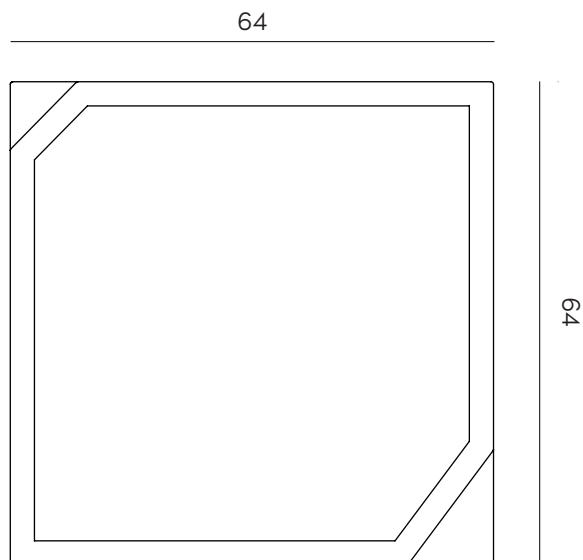

- Bac à végétaux Roche Tout Acier Corten.

RÉF : JA MIN ROH P 1000

Dimensions en centimètres

Pour vos commandes merci de préciser :

- Le type de finition souhaitée
- La quantité.
- La référence produit.
- Le cas échéant la référence du ou des accessoires.