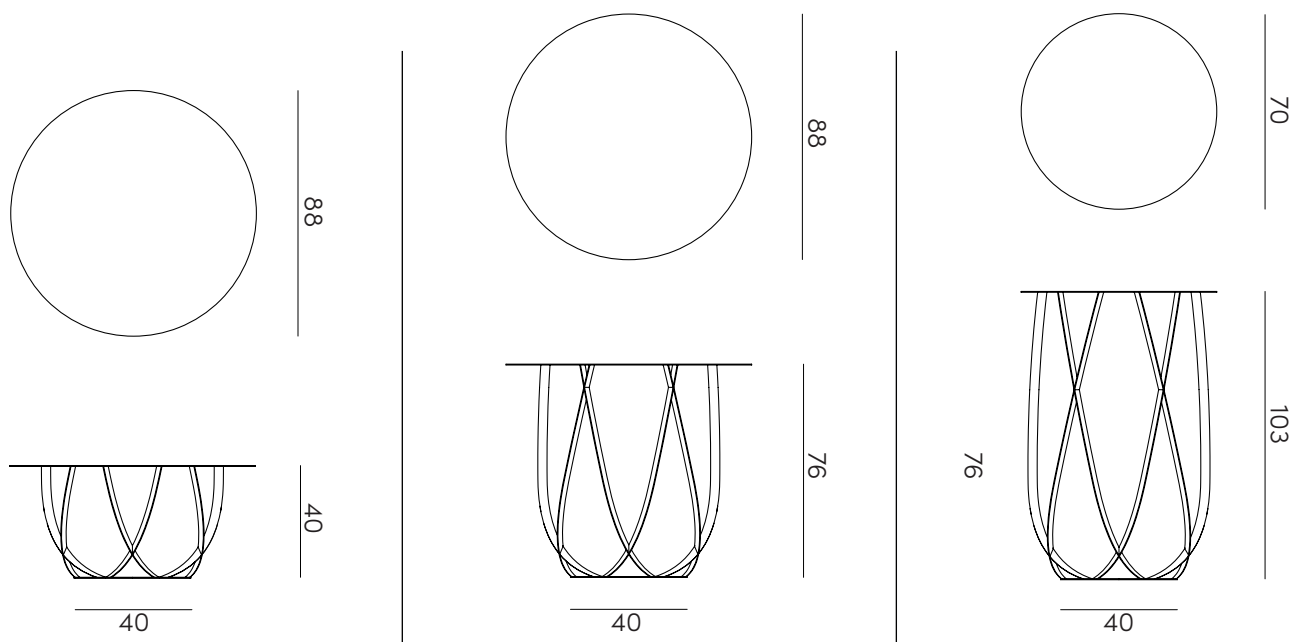

**RÉF : TA CRO CRO P D88H40**

- Table Croisements Tout Acier/peinture époxy.

**RÉF : TA CRO CRO P D88H76**

- Table haute Croisements Tout Acier/peinture époxy.

**RÉF : TA CRO CRO P D70H103**

Conçu et fabriqué en France  
avec amour.