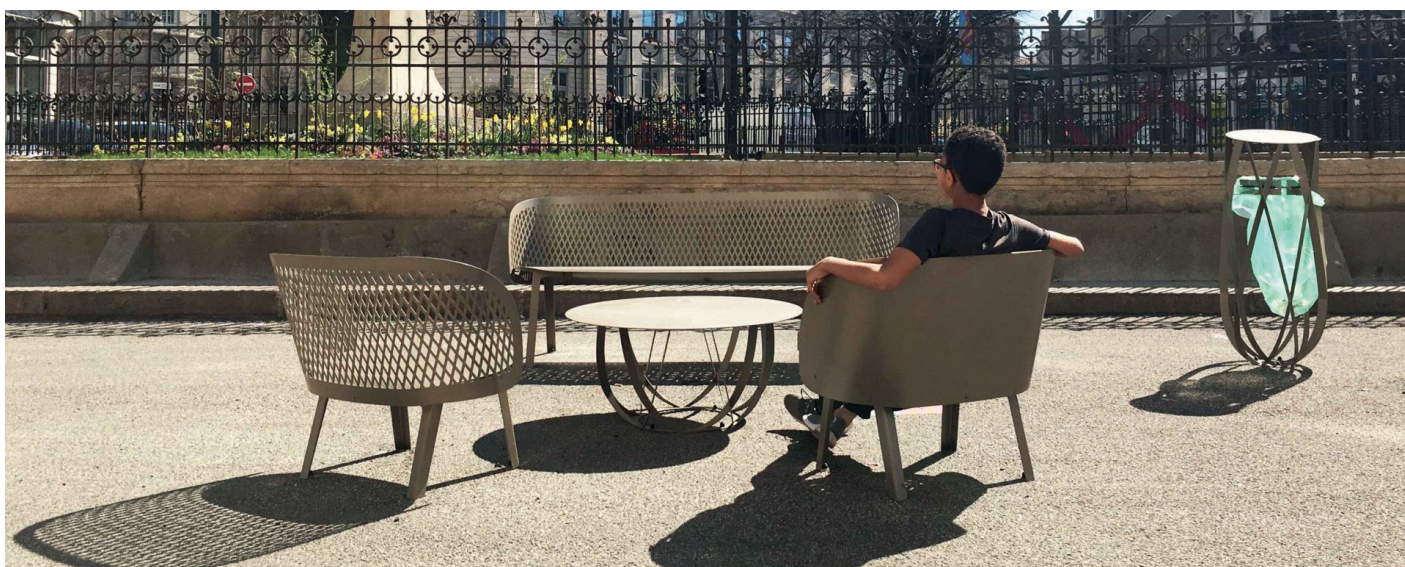

Collection Croisements

Pour vos commandes merci de préciser :

- Le type de finition souhaitée
- La quantité.
- La référence produit.
- Le cas échéant la référence du ou des accessoires.

OBJETS PUBLICS vous remercie pour votre confiance.