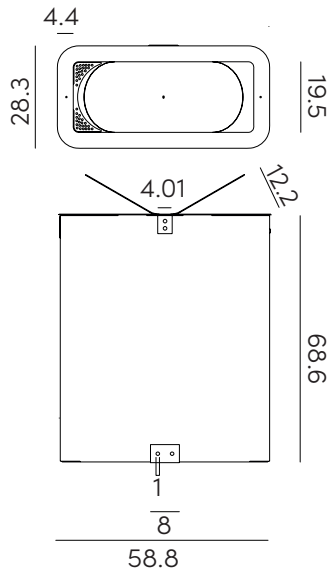

Fixation murale en drapeau