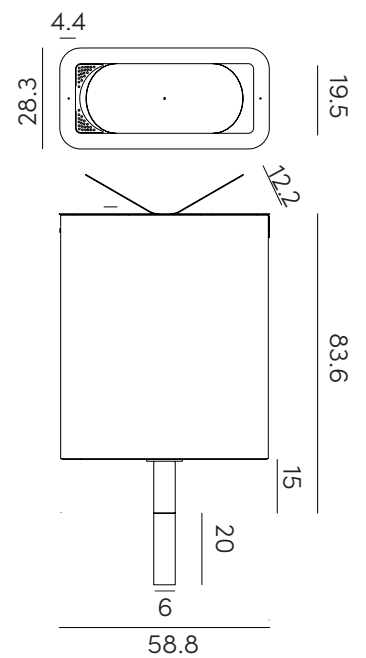

Fixation par scellement