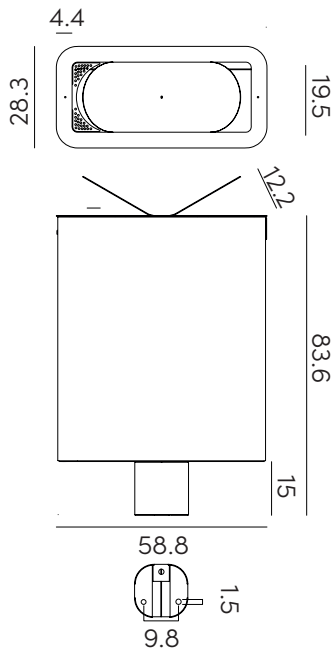

Fixation sur platines