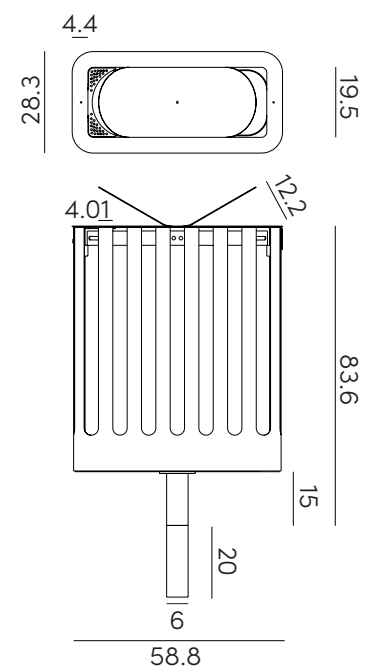

Fixation par scellement