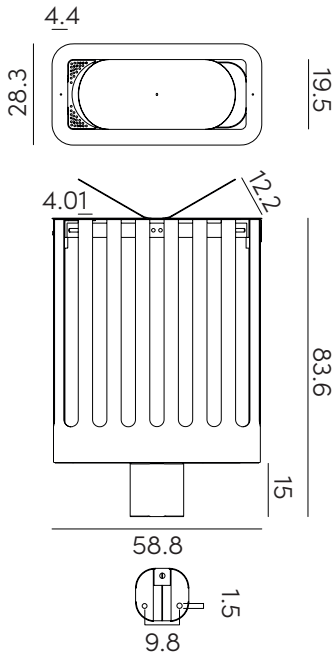

Fixation sur platines