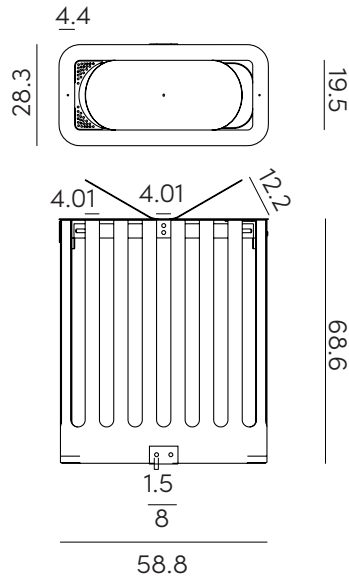

Fixation murale en drapeau