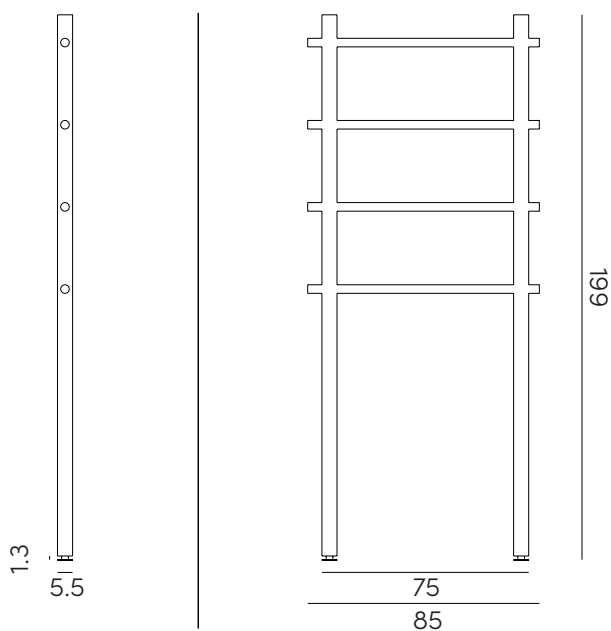

- Barres Croisements Tout Acier/peinture époxy.

RÉF : SP CRO CRO P TRAC

Dimensions en centimètres

Equipements sportifs Croisements

Pour vos commandes merci de préciser :

- Le type de finition souhaitée
- La quantité.
- La référence produit.
- Le cas échéant la référence du ou des accessoires.