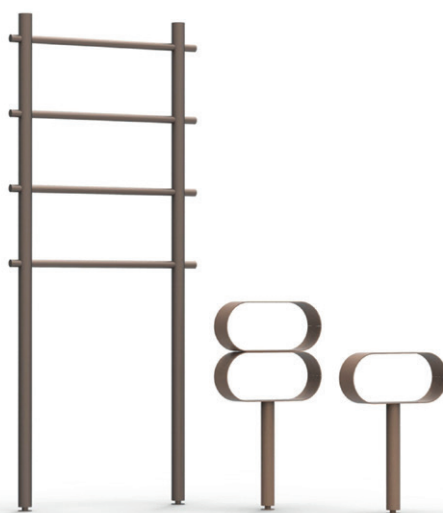

- Barres Croisements Tout Acier/peinture époxy.

RÉF : SP CRO CRO P TRAC

Dimensions en centimètres

Equipements sportifs Croisements

Pour vos commandes merci de préciser :

- Le type de finition souhaitée
- La quantité.
- La référence produit.
- Le cas échéant la référence du ou des accessoires.