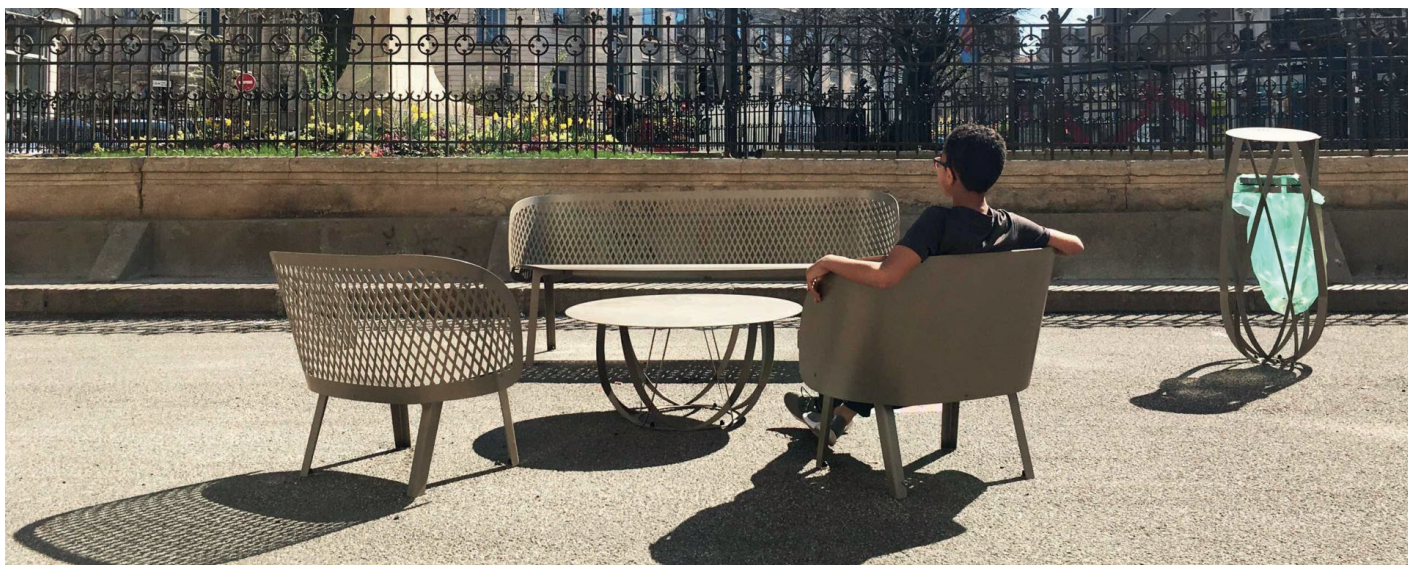

Collection Croisements

Pour vos commandes merci de préciser :

- Le type de finition souhaitée
- La quantité.
- La référence produit.
- Le cas échéant la référence du ou des accessoires.

OBJETS PUBLICS vous remercie pour votre confiance.