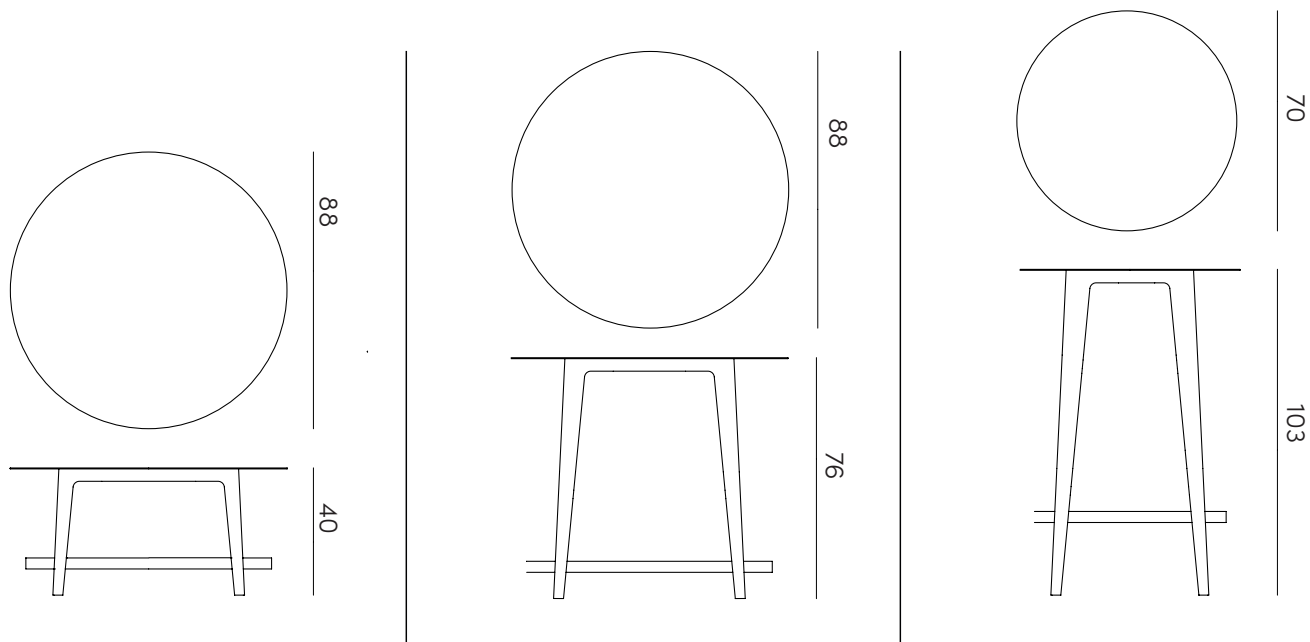

Dimensions en centimètres