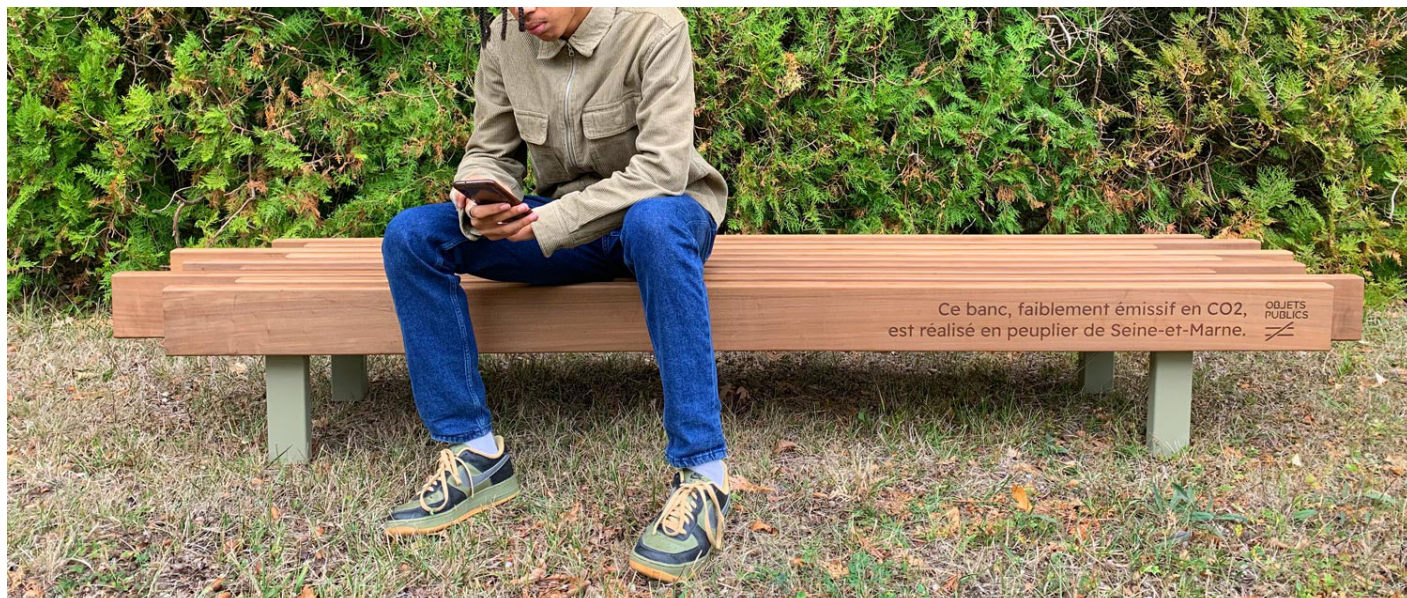

Ce banc, faiblement émissif en CO2, est réalisé en peuplier de Seine-et-Marne.

Design : Franck Magné

Assises Bocage. Dans cet urbanisme contemporain Bocage propose des mobiliers de repos, de fleurissement, de stationnement des 2 roues. Ils délaissent leur esthétique de mobiliers traditionnels pour être associés entre eux, en lignes qui suivent les cheminements, dessinent des limites, longent les zones plantées dans une réinterprétation urbaine du bocage. Cette collection propose d'associer ces bancs et banquettes, bacs et tablettes. Nous avons déniché le peuplier, un bois naturel très peu nouveau, local, massif, traité thermiquement pour une bonne stabilité dans le temps, sans traitement chimique ni entretien pour une collection Bocage la plus faiblement émissive en CO2.

- Bac à plantes.

RÉF : AS BOC BOC A BAC

- Bac à plantes d'angle.

RÉF : AS BOC BOC A BAC ANGLE

Conçu et fabriqué en France avec amour.

Dimensions en centimètres

Collection Bocage

Pour vos commandes merci de préciser :