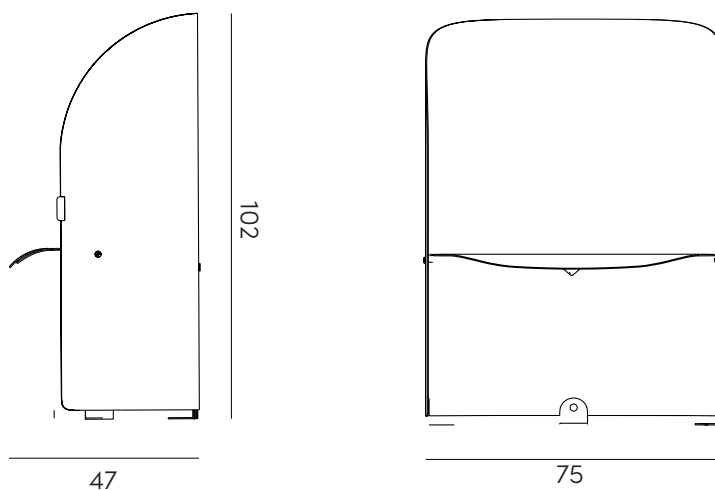

Dimensions en centimètres