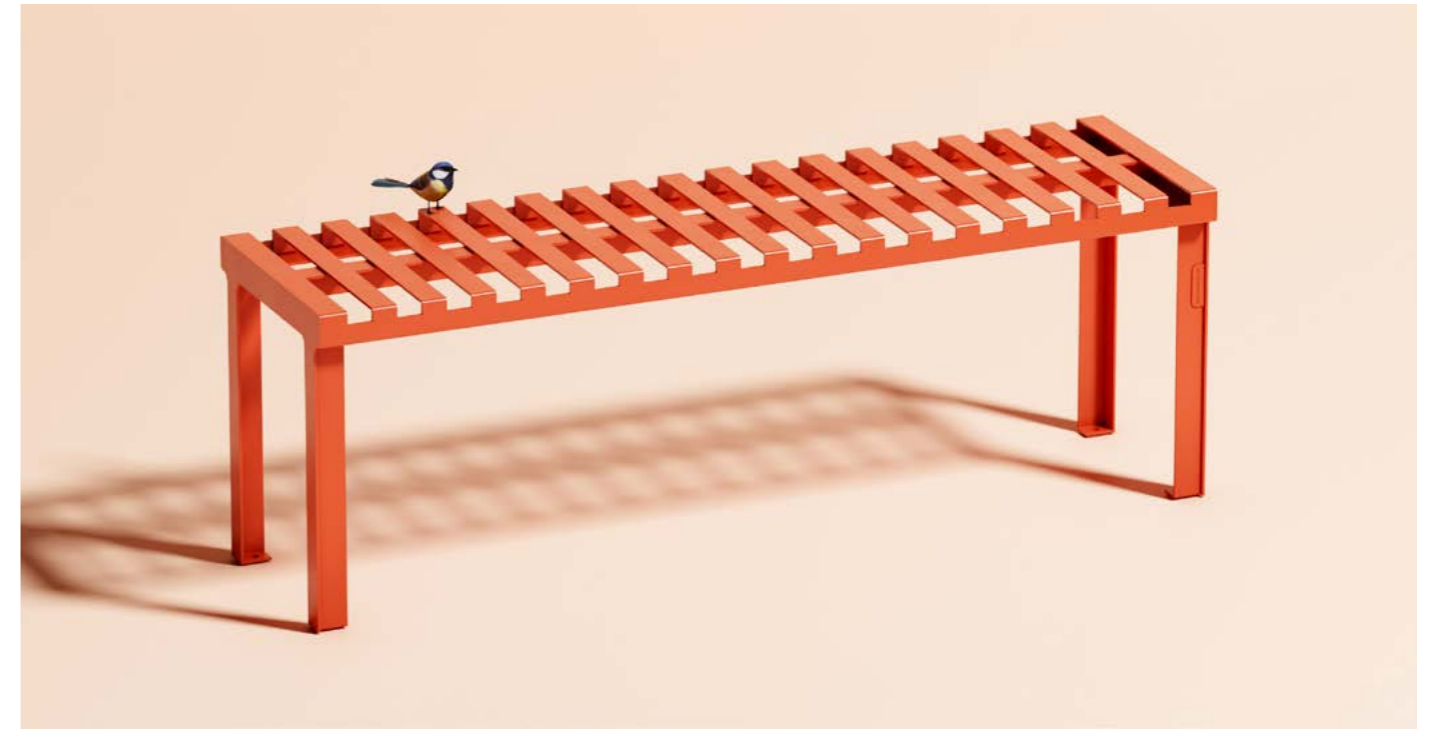

**banquette Cité Z**

banquette M 2 places à composer avec les tables Cité Z.

**tables Cité Z**

tables S et M à composer avec bancs et banquettes Cité Z.

**borne haute Cité**  
fixation au sol par scellement  
dim D8 x H110 cm  
ref **BO CIT CIT P POTSCE** acier peint