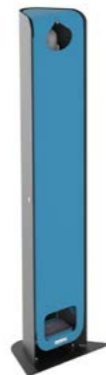

Gabriel Distributeur de gel sanitaire, réserve pour recharges verrouillable.
disponible en 4 teintes

ref 00 00 GAB P 000 acier peint