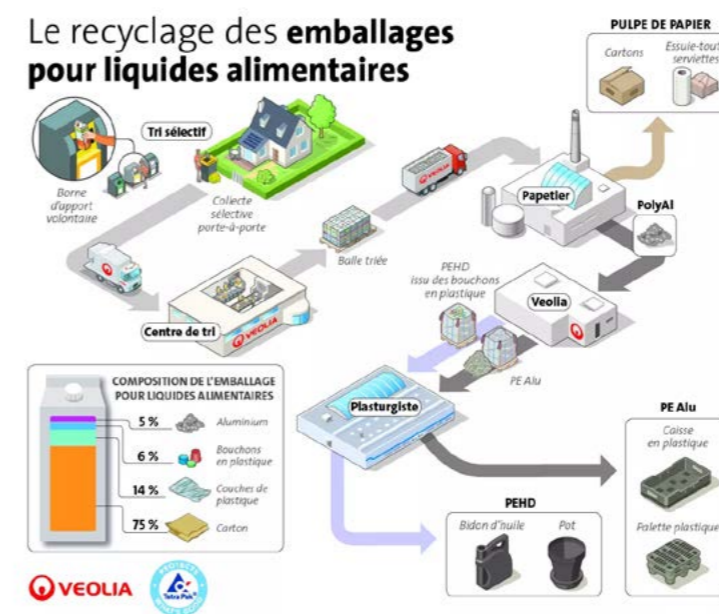

- 100% exclusifs et déposés
- 100% recyclables et / ou recyclés
- 0% vernis chimique
- 100% conçus et manufacturés en France